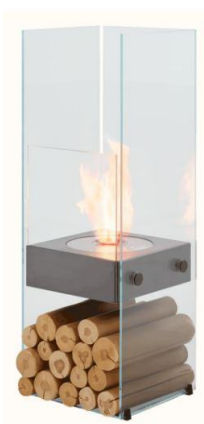

GHOSTは、強化ガラスとステンレススチールでつくられ、大部分が透明ながら、インテリアに独特な存在感をもたらします。住宅および商業スペース内の狭い空間に最適です。発売以来EcoSmart Fireのアイコンであり続ける「Ghost」に、新たなバリエーションが追加となりました。グレイガラスはクリアガラスに比べ、日射を透過し難く外的な光の影響を受けることが少ないため美しく揺らめく炎を魅せることができます。Ghostの無駄のないシンプルなデザインは、空間を選ばず省スペースでの設置が可能なおことから住宅への採用が多いモデルです。

クリアガラス

グレイガラス

グレイガラス

GHOST

価格：¥506,000（税込）
本体：ステンレススチール
ガラス：強化ガラス・クリア
重量：35.6kg（バーナー含む）
サイズ：W400・D386・H1106mm

GHOST Titanium

価格：¥583,000（税込）
本体：チタニウム
ガラス：強化ガラス・クリア

GHOST Titanium Grayglass

価格：¥605,000（税込）
本体：チタニウム
ガラス：強化ガラス・グレイ
重量：35.6kg（バーナー含む）
サイズ：W400・D386・H1106mm

GHOST Black Grayglass

価格：¥583,000（税込）
本体：ブラックスチール
ガラス：強化ガラス・グレイ
重量：35.6kg（バーナー含む）
サイズ：W400・D386・H1106mm

バーナー仕様

付属バーナー：AB3
燃料タンク容量：2.5 L
燃料消費量：（最大出力時）0.31 L/時
燃焼時間目安：約8-11時間
最小室内面積：20㎡以上
熱出力：最大6.14MJ/h
-5800BTU/h-1.7kW