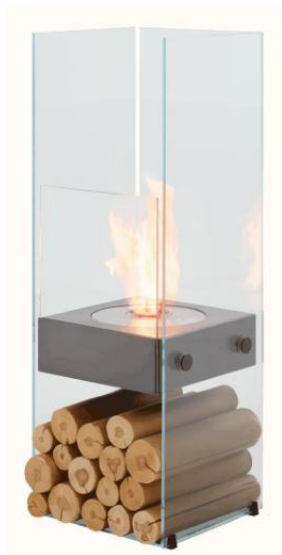

GHOSTは、強化ガラスとステンレススチールでつくられ、大部分が透明ながら、インテリアに独特な存在感をもたらします。住宅および商業スペース内の狭い空間に最適です。発売以来EcoSmart Fireのアイコンであり続ける「Ghost」に、新たなバリエーションが追加となりました。グレイガラスはクリアガラスに比べ、日射を透過し難く外的な光の影響を受けることが少ないため美しく揺らめく炎を魅せることができます。Ghostの無駄のないシンプルなデザインは、空間を選ばず省スペースでの設置が可能なおことから住宅への採用が多いモデルです。

クリアガラス

グレイガラス

グレイガラス

GHOST

価格：¥506,000（税込）
本体：ステンレススチール
ガラス：強化ガラス・クリア
重量：35.6kg（バーナー含む）
サイズ：W400・D386・H1106mm

GHOST Titanium

価格：¥583,000（税込）
本体：チタニウム
ガラス：強化ガラス・クリア

GHOST Titanium Grayglass

価格：¥605,000（税込）
本体：チタニウム
ガラス：強化ガラス・グレイ
重量：35.6kg（バーナー含む）
サイズ：W400・D386・H1106mm

GHOST Black Grayglass

価格：¥583,000（税込）
本体：ブラックスチール
ガラス：強化ガラス・グレイ
重量：35.6kg（バーナー含む）
サイズ：W400・D386・H1106mm

バーナー仕様

付属バーナー：AB3
燃料タンク容量：2.5 L
燃料消費量：（最大出力時）0.31 L/時
燃焼時間目安：約8-11時間
最小室内面積：20㎡以上
熱出力：最大6.14MJ/h
-5800BTU/h-1.7kW